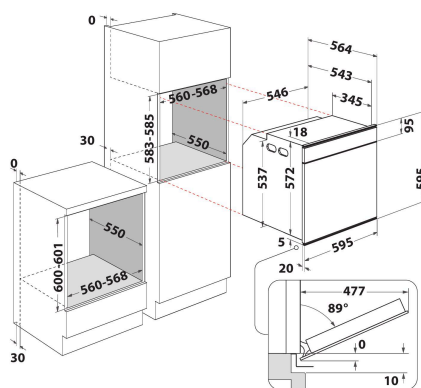

## HLAVNÍ VLASTNOSTI

Skupina výrobků	Trouba
Obchodní kód	W7 OM4 4S1 C
Hlavní barva výrobku	Nerez
Typ konstrukce	Vestavěný
Typ ovládání	Elektronický
Typ nastavení ovládání	-
Jsou ovládací prvky varných desek integrované?	Ne
Které druhy varných desek lze ovládat?	-
Automatické programy	Ano
Proud (A)	16
Napětí (V)	220-240
Frekvence (Hz)	50/60
Délka přívodního elektrického kabelu (cm)	90
Typ zástrčky	Ne
Hloubka s otevřenými dvířky 90 stupňů (mm)	-
Výška výrobku	595
Šířka výrobku	595
Hloubka zabaleného výrobku	564
Minimální výška výklenku	0
Minimální šířka výklenku	0
Hloubka výklenku	0
Čistá hmotnost (kg)	40.5
Využitelný objem (dutiny)	73
Integrovaný čistící systém	Katalytický částečný
Mřížky dutiny	1
Zásobníky	2