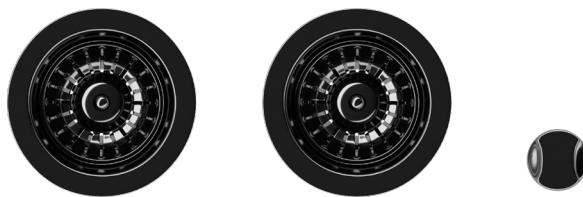

KERNAU

KOMPLET
ODPŁYWOWY

KS-SS 2B GUN METAL NANO

Komplet odpływowy dedykowany do zlewozmywaków granitowych dwukomorowych. w komplecie znajduje się korek automatyczny, dzięki któremu opróżnianie komory następuje bez konieczności zanurzania dłoni w wodzie. Syfon Saving Space to znacznie więcej miejsca w szafce poniżej. Produkt dostępny w kolorach: Matt Black, Gold Nano, Rose Copper Nano.

2

LATA
GWARANCJI*

INFORMACJE PODSTAWOWE

PRZEZNACZENIE

SYFON SAVING
SPACE 2-KOMOROWY

DEDYKOWANY DO
ZLEWOZMYWAKÓW
GRANITOWYCH

Z KORKIEM
AUTOMATYCZNYM

POLSKA
MARKA