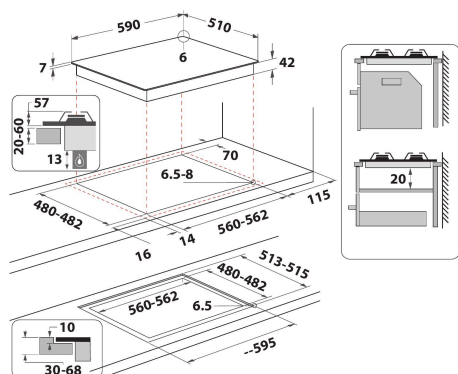

GOWL 628/NB EE

12NC: 859991590500

EAN kód: 8003437605154

Whirlpool

SENSING THE DIFFERENCE

HLAVNÍ VLASTNOSTI

| | |
|--|---------------|
| Skupina výrobků | Varná deska |
| Typ konstrukce | Vestavěný |
| Typ ovládání | Mechanické |
| Typ nastavení ovládání | Knoflík |
| Počet plynových hořáků | 4 |
| Počet elektrických varných zón | 0 |
| Počet elektrických plotýnek | 0 |
| Počet sálavých desek | 0 |
| Počet halogenových desek | 0 |
| Počet indukčních desek | 0 |
| Počet elektrických ohřevných zón | 0 |
| Umístění ovládacího panelu | Přední strana |
| Základní povrchový materiál | Sklo |
| Hlavní barva výrobku | Černá |
| Jmenovitá hodnota elektrického připojení (W) | 0 |
| Jmenovitá hodnota plynového připojení (W) | 7800 |
| Typ plynu | G20 |
| Proud (A) | 0,2 |
| Napětí (V) | 230 |
| Frekvence (Hz) | 50 |
| Délka přívodního elektrického kabelu (cm) | 85 |
| Typ zástrčky | Ne |
| Plynová přípojka | N/A |
| Šířka výrobku | 590 |
| Výška výrobku | 49 |
| Hloubka zabaleného výrobku | 510 |
| Minimální výška výklenku | 41 |
| Minimální šířka výklenku | 560 |
| Hloubka výklenku | 490 |
| Čistá hmotnost (kg) | 12,5 |
| Automatické programy | Ne |