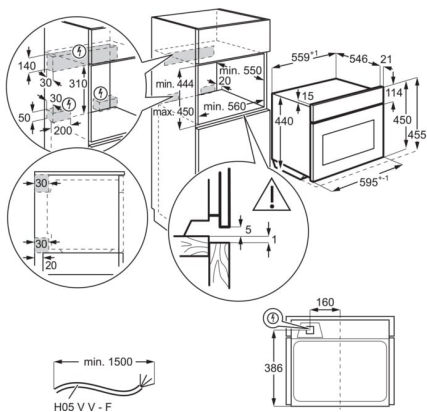

Technická specifikace

Typ výrobku	Vestavná pečicí trouba
Systém tepelné úpravy	Mikrovlny/Multifunkční
Čištění trouby	Hladký smalt
Prostor pro instalaci VxŠxH (mm)	450x560x550
Vnitřní objem (l)	43
Max. příkon (W)	3,0
Požad. jištění (A)	16
Napájecí napětí (V)	220-240
Přívodní kabel	1.5 m se zakončením
Barva	Pure Black
Třída energetické účinnosti	Ne
Funkce trouby	Sušení, Mražené pokrm, Gril a mikrovlnné pečení, Gril, Uchovat teplé, Liquids + Microwave, Mikrovlnné pečení, Pečení pizzy, Ohřev talířů, Zavařování, Ohřev a mikrovlnné pečení, Pomalé pečení, Právě horkovzdušné pečení, Horkovzdušné pečení a mikrovlnná funkce, Turbo gril, Turbo gril a mikrovlnné pečení, Gratinovaná jídla, Spodní ohřev, Pečení chleba, Tradiční a mikrovlnné pečení, Tradiční pečení, Rozmrazování a mikrovlnné pečení, Kynutí těsta

PSGBOV180DE0000H