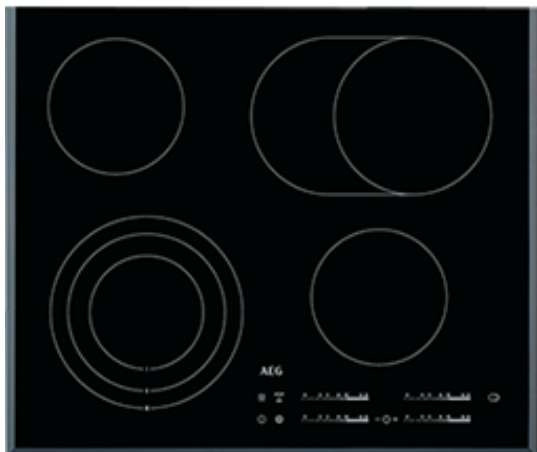

HK654070FB Vestavná varná deska

Přesné a pohodlné dotykové nastavení

Požadovaného nastavení snadno dosáhnete pouhým dotykem prstu. Systém DirectTouch vám umožní okamžitý přístup k ovládání varné desky.

Inteligentní využití zbytkového tepla

Časovač Ůko šetřř energie tím, že během posledních minut vaření využívá zbytkové teplo varné desky.

Profesionální rozsah díky kombinaci varných zón

Profesionální varná deska, která v sobě kombinuje dvojitou, třříokruhovou a víceúčelovou varnou zónu, vám pomůžže převzřit kontrolu nad vařenřm.

Další benefity

- Funkce OptiHeat účinně optimalizuje využitř energie
- Časovač CountUp přesně ukáže, jak dlouho se jídlo vařř

Specifikace

- Provedení: se zkosenou hranou
- Direct Control
- Pozice ovládání: vpředu vpravo
- Podsvíceně ukazatele
- Levá přední: trojúkruhová, Hilight s rychlým zahřřvánřm , 800/1600/2300W/120/175/210mm
- Levá zadní: Hilight s rychlým zahřřvánřm , 1200W/145mm
- Střední přední: ,
- Střední zadní: ,
- Pravá přední: Hilight s rychlým zahřřvánřm , 1200W/145mm
- Pravá zadní: dvojkruhová oválná, Hilight s rychlým zahřřvánřm , 1500/2400W/170x265mm
- Automatické rychlé zahřřtř
- Funkce Stop+Go
- Dřtská pojistka
- Zabezpečenř desky: Automatické vypnutí
- Zvukovř signál
- Přřčřtáčř časomřr CountUp
- Časovač Eco
- Časově funkce
- Indikace zbytkověho tepla OptiHeat
- Jednoduchá instalace pomocí přřchytek
- ProBox™
- Barva a provedení: Černá

Technické specifikace

- Typ ohřevu desky : Sklokeramická sálavá
- Prostor pro instalaci VxŠxH (mm) : 38x560x490
- Barva : Černá
- Instalace : Vestavěný spotřebič
- Typ řámečku : Zkosenř - 4 strany
- Ovládání : Elektronické
- Typ vřrobu : elektrická varná deska
- Materiál ovládacřho panelu : Sklo
- Bezpečnostnř prvky : Automatické vypnutí
- Kontrolnř funkce : 3 krokově využitř zbytkověho tepla, akustickř signál, automatické zahřřtř, dřtskř zámek, přřčřtáčř časovač, Eco časovač (využitř zbytkověho tepla), Zajištřnř/odjištřnř ovládacřho panelu, minutka, vypnutí zvuku, Funkce STOP + POKRAČOVAT, ukazatel času
- Levá přednř zóna : trojúkruhová, Hilight s rychlým zahřřvánřm
- Levá zadnř zóna : Hilight s rychlým zahřřvánřm
- Pravá přednř zóna : Hilight s rychlým zahřřvánřm
- Pravá zadnř zóna : dvojkruhová oválná, Hilight s rychlým zahřřvánřm
- Levá přednř zóna - ovládání : posuvně dotykově ovládání
- Levá zadnř zóna - ovládání : posuvně dotykově ovládání
- Pravá přednř zóna - ovládání : posuvně dotykově ovládání
- Pravá zadnř zóna - ovládání : posuvně dotykově ovládání
- Indikátory zbytkověho tepla : 7 segmentů
- Levá přednř zóna - výkon/průměr : 800/1600/2300W/120/175/210mm
- Levá zadnř zóna - výkon/průměr : 1200W/145mm

Popis vřrobu