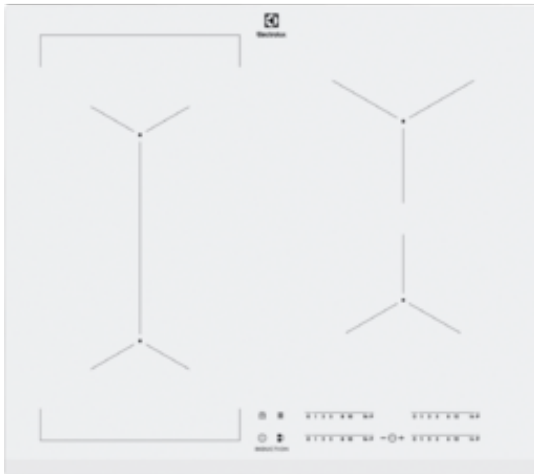

EIV63440BW Vestavná varná deska

Získejte více prostoru k přípravě jídla spojením varných zón

Na indukční varné desce s funkcí Bridge můžete zkombinovat dvě varné zóny dohromady. Získáte tak velkou varnou plochu, která je ideální pro velké pánve nebo grily plancha. Teplota a čas spojených zón se sladí automaticky.

Varné zóny se automaticky přizpůsobí velikosti vašich hrnců a pánví

Na indukční varné desce Infinite® se varné zóny přizpůsobí tvaru vašeho nádobí. Automatické rozpoznání velikosti zajistí rovnoměrný ohřev po celé ploše dna. Můžete tak používat řadu různých hrnců a pánví.

Technické specifikace

- Typ ohřevu desky : Plně indukční
- Prostor pro instalaci VxŠxH (mm) : 44x560x490
- Barva : Bílá
- Instalace : Vestavěný spotřebič
- Typ rámečku : Zkosený - 1 strana
- Ovládání : Kite 14 steps
- Typ výrobku : elektrická varná deska
- Materiál ovládacího panelu : Sklo
- Bezpečnostní prvky : Automatické vypnutí
- Kontrolní funkce : 3 krokové využití zbytkového tepla, akustický signál, automatické zahřátí, funkce POWER (Booster) = rychlé ohřátí, dětský zámek, přičítací časovač, Eco časovač (využití zbytkového tepla), Zajištění/odjištění ovládacího panelu, Left Bridge, minutka, pauza, vypnutí zvuku, ukazatel času
- Levá přední zóna : Indukční
- Levá zadní zóna : indukční
- Pravá přední zóna : indukční
- Pravá zadní zóna : Indukční
- Levá přední zóna - ovládání : posuvné dotykové ovládání
- Levá zadní zóna - ovládání : posuvné dotykové ovládání
- Pravá přední zóna - ovládání : posuvné dotykové ovládání
- Pravá zadní zóna - ovládání : posuvné dotykové ovládání
- Indikátory zbytkového tepla : 4
- Levá přední zóna - výkon/průměr : 2300/3200W/210mm
- Levá zadní zóna - výkon/průměr : 2300/3200W/210mm
- Pravá přední zóna - výkon/průměr : 1400/2500W/145mm
- Pravá zadní zóna - výkon/průměr : 1800/2800W/180mm